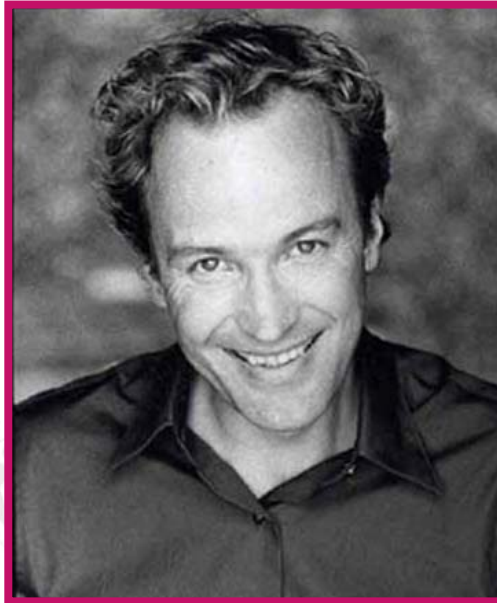

...Matthew

Polyvalent! **Maître de Cérémonie**, mais aussi **acteur, chanteur, danseur et écrivain**...et la liste est sans fin.

Matthew est un **franco-américain** qui vit à Paris depuis vingt-huit ans. Originaire de Seattle, Washington, ses études de comédie, danse et musique l'ont dirigé vers New York City, où ses talents lui ont offert beaucoup d'opportunités d'expression.

En 1979, il remporte un contrat pour enregistrer «Der Kommissar», pendant qu'il jouait sur scène avec Annie Cordy dans «Envoyez la Musique». Sa carrière l'a conduit à la télé (dans les émissions de Guy Lux, Michel Drucker, Patrick Sabatier et autres...) ainsi qu'à Disneyland Paris où il a présenté de grands spectacles durant 5 ans.

Taille: 1m79
Cheveux: Châtain
Yeux: Gris
Langues: Anglais et Français,
notions d'Espagnol

...Matthew

Totalement bilingue, Matthew est aussi à l'aise devant un public français qu'international.

Il travaille en tant que comédien au cinéma (avec Luc Besson et Jean-Jacques Zilbermann), chante des standards de Sinatra dans les lieux chics et branchés de la capitale, et est prêt à mettre à profit les multiples facettes de son personnage pour que l'animation de votre événement reste inoubliable.